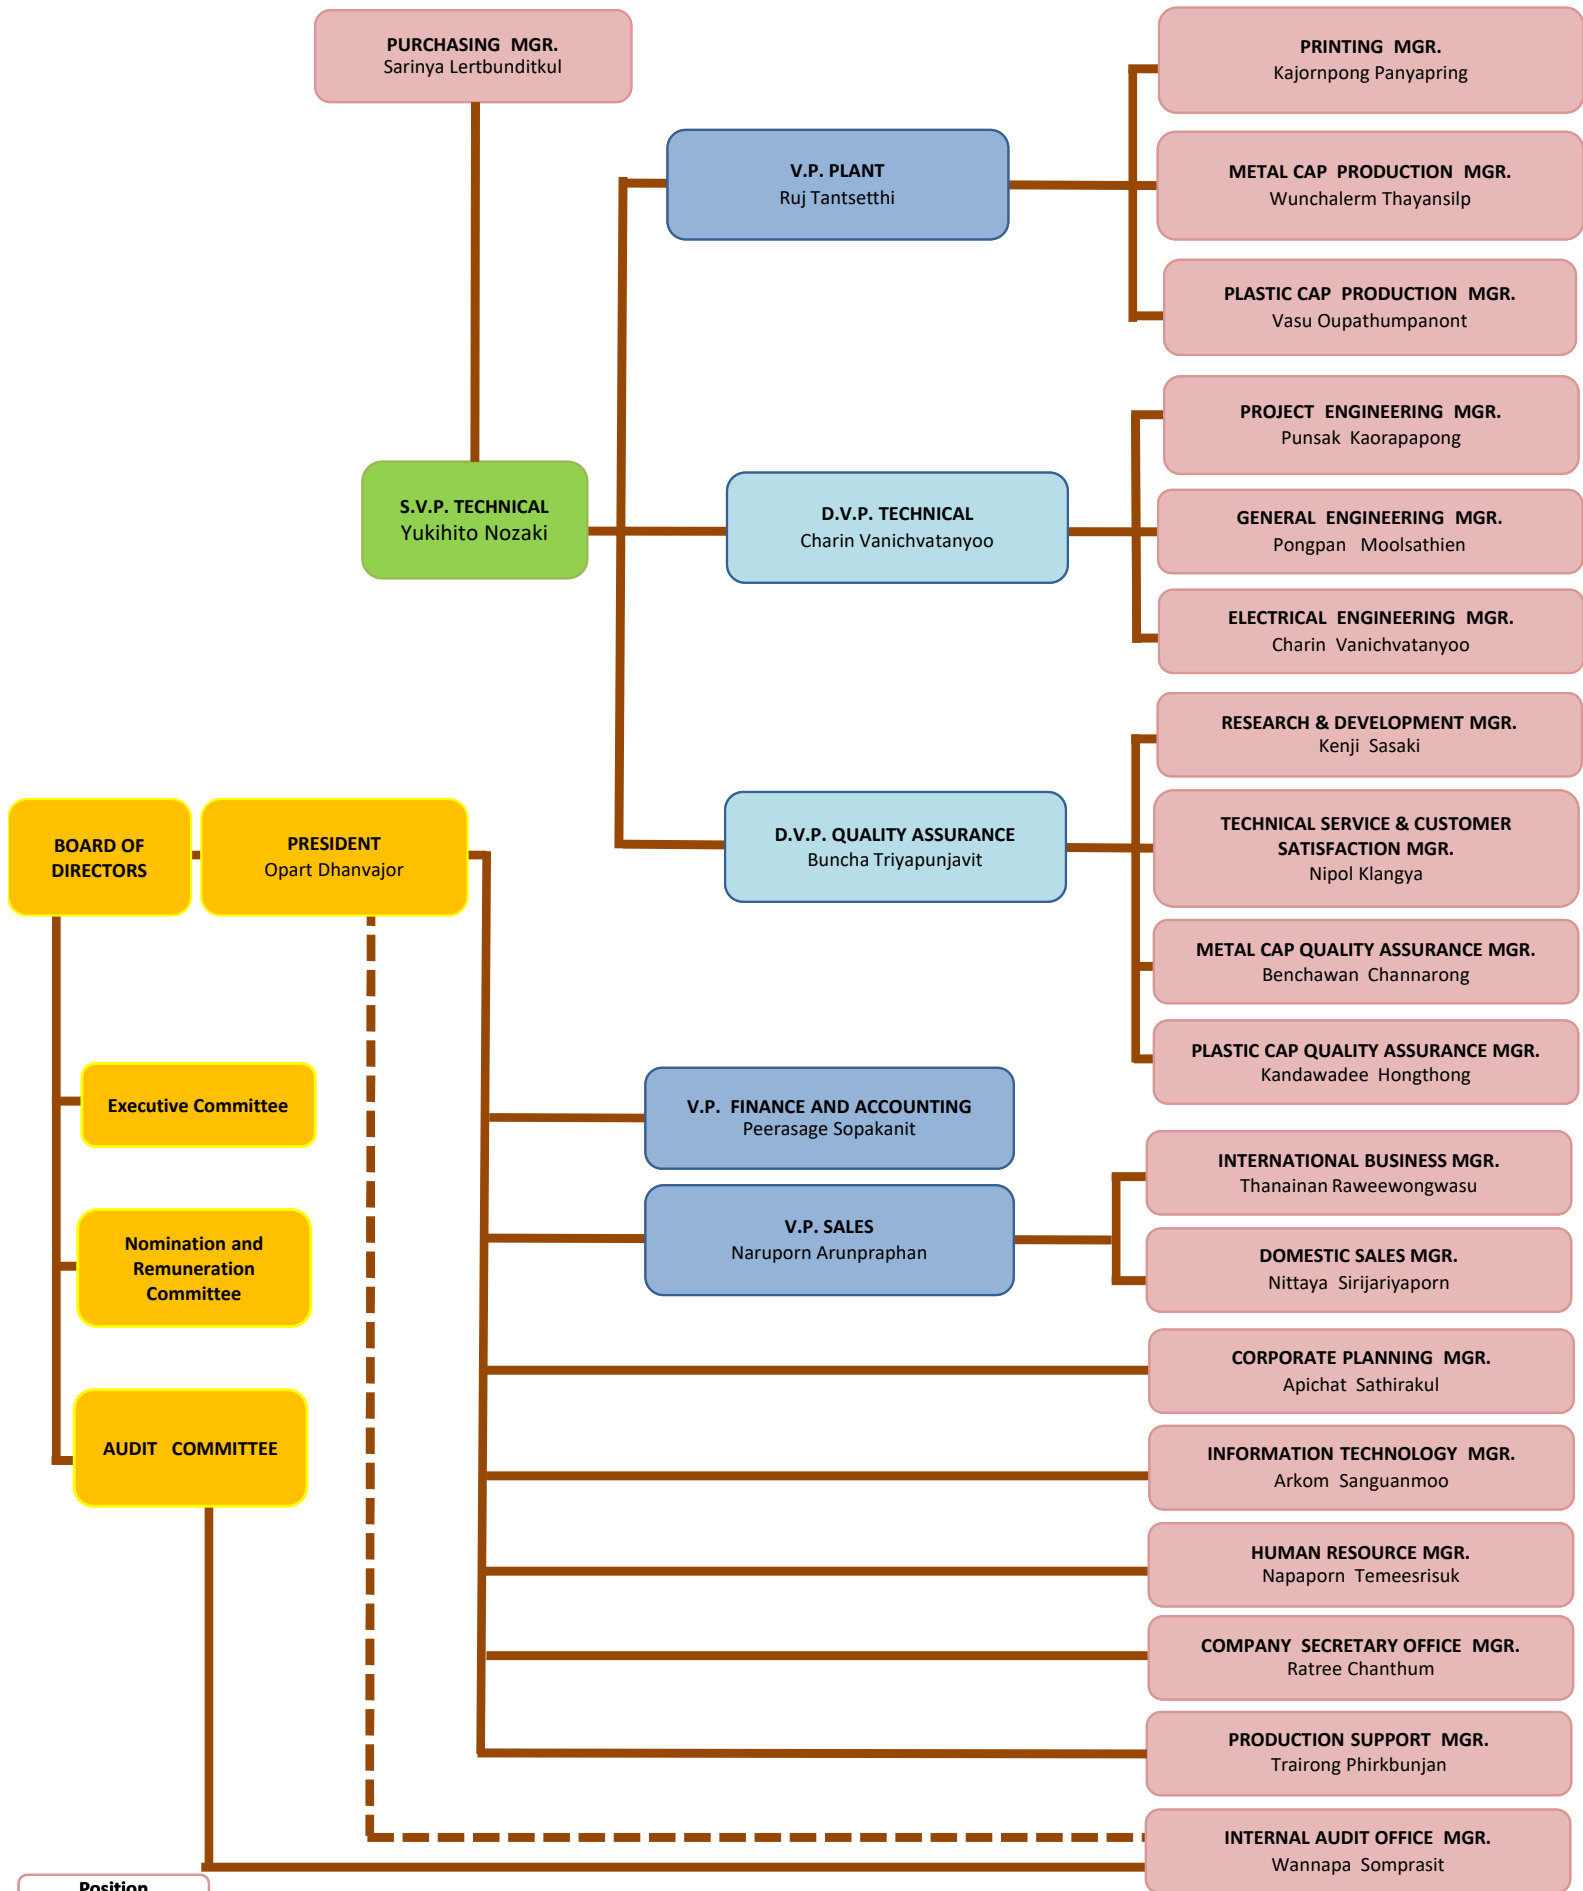

บริษัท ฝาจิบ จำกัด (มหาชน)

แผนภูมิการจัดองค์กร ณ วันที่ 1 มกราคม 2565

CROWN SEAL PUBLIC CO., LTD.

ORGANIZATION CHART EFFECTIVE JANUARY 1, 2022

Position
Person in Charge