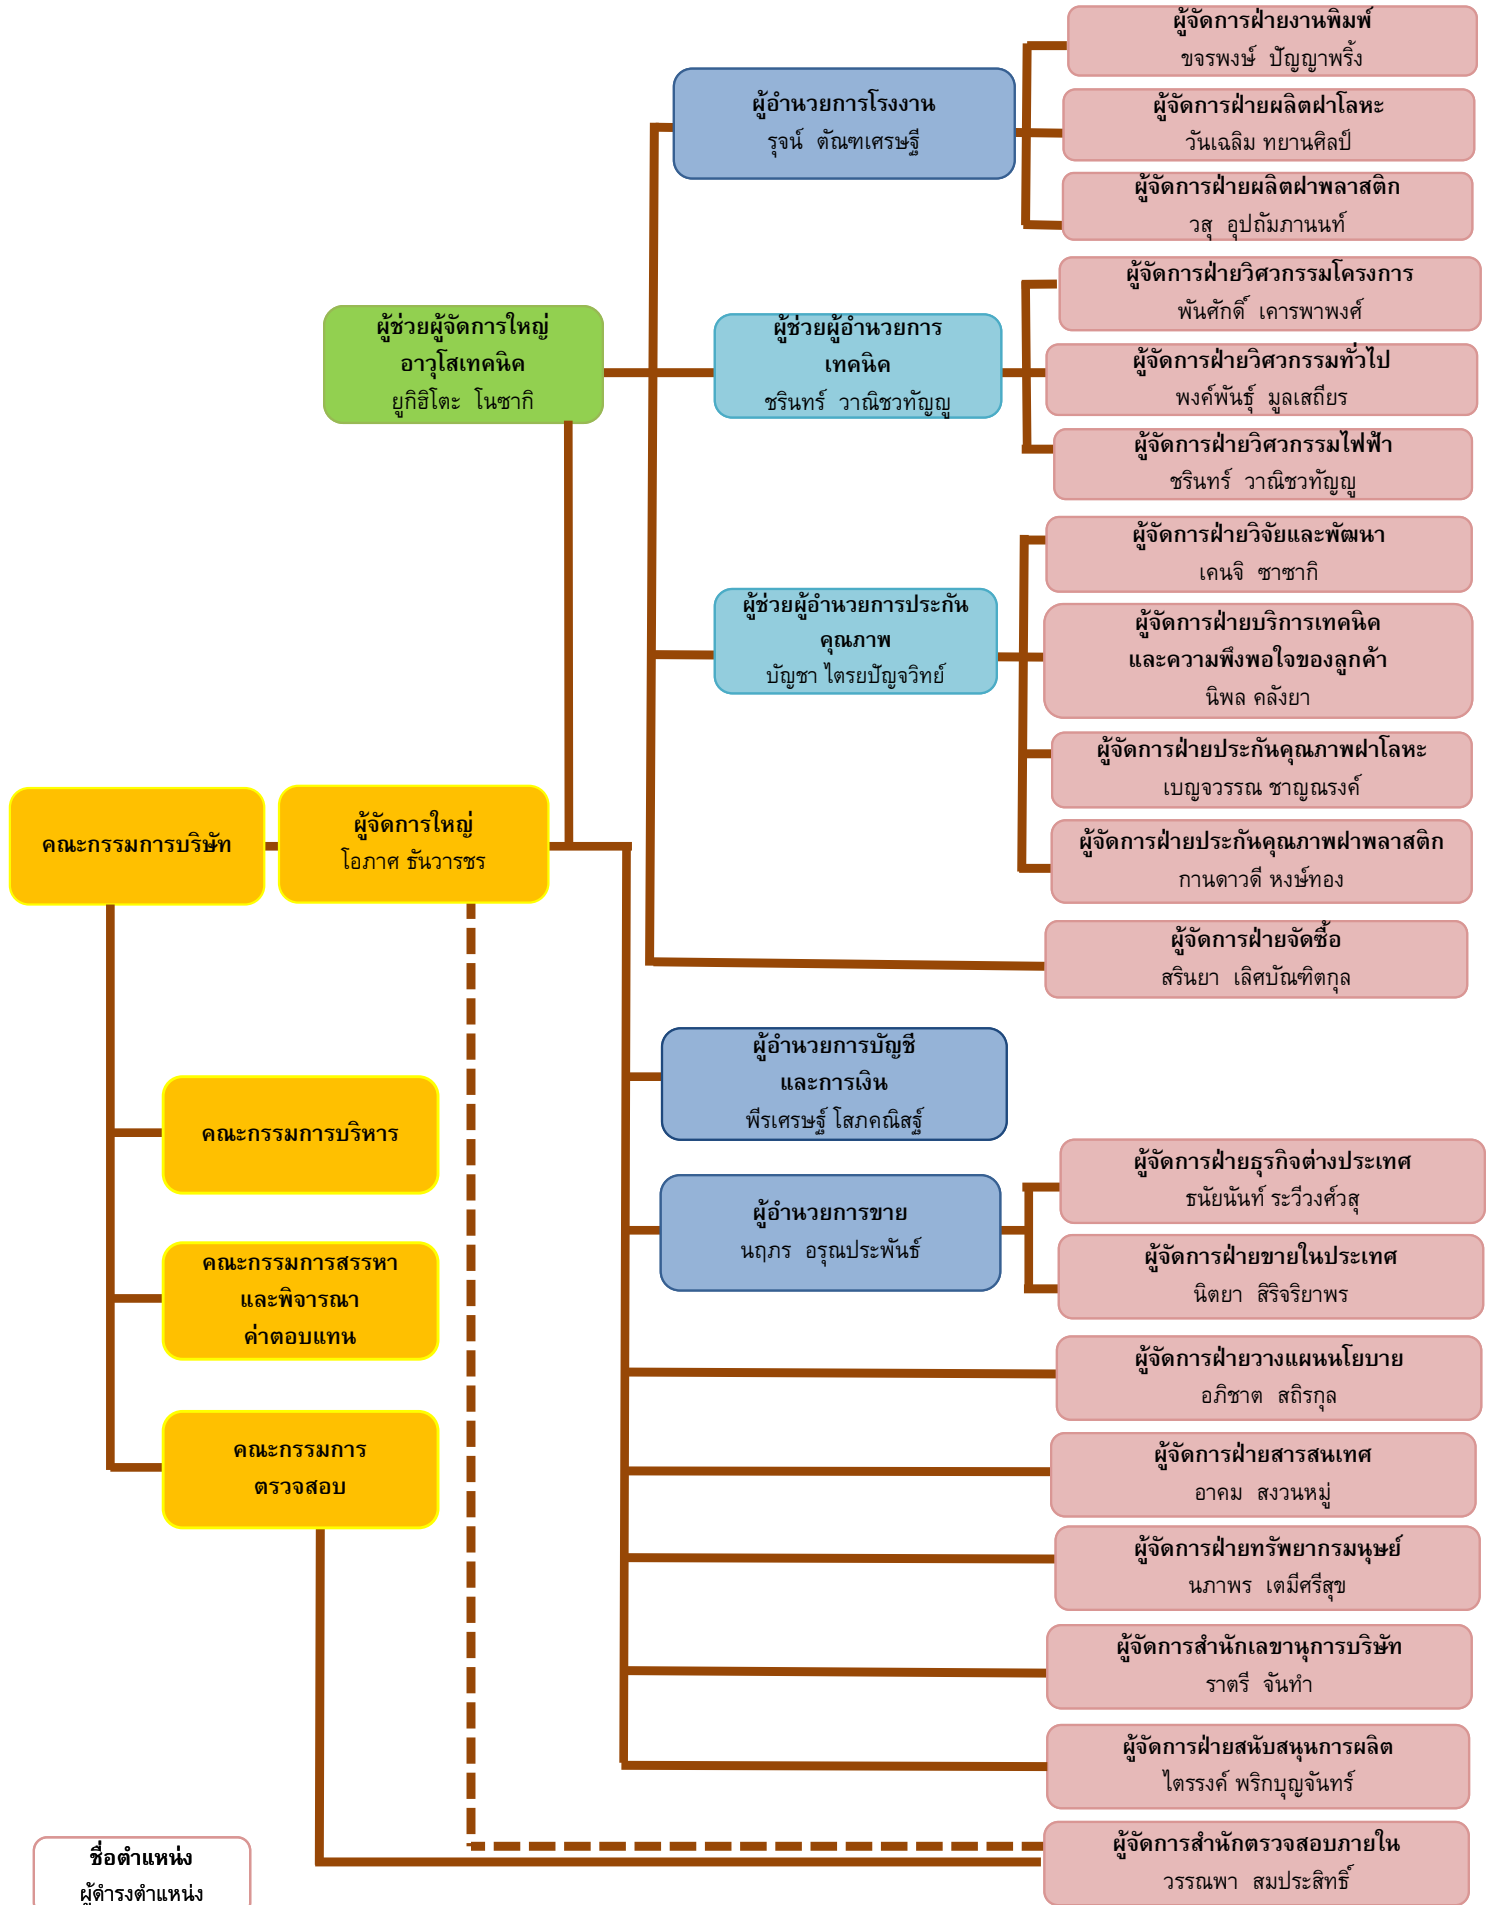

บริษัท ฝาจิบ จำกัด (มหาชน)

แผนภูมิการจัดองค์กร ณ วันที่ 1 มกราคม 2565

CROWN SEAL PUBLIC CO., LTD.

ORGANIZATION CHART EFFECTIVE JANUARY 1, 2022

Position
Person in Charge